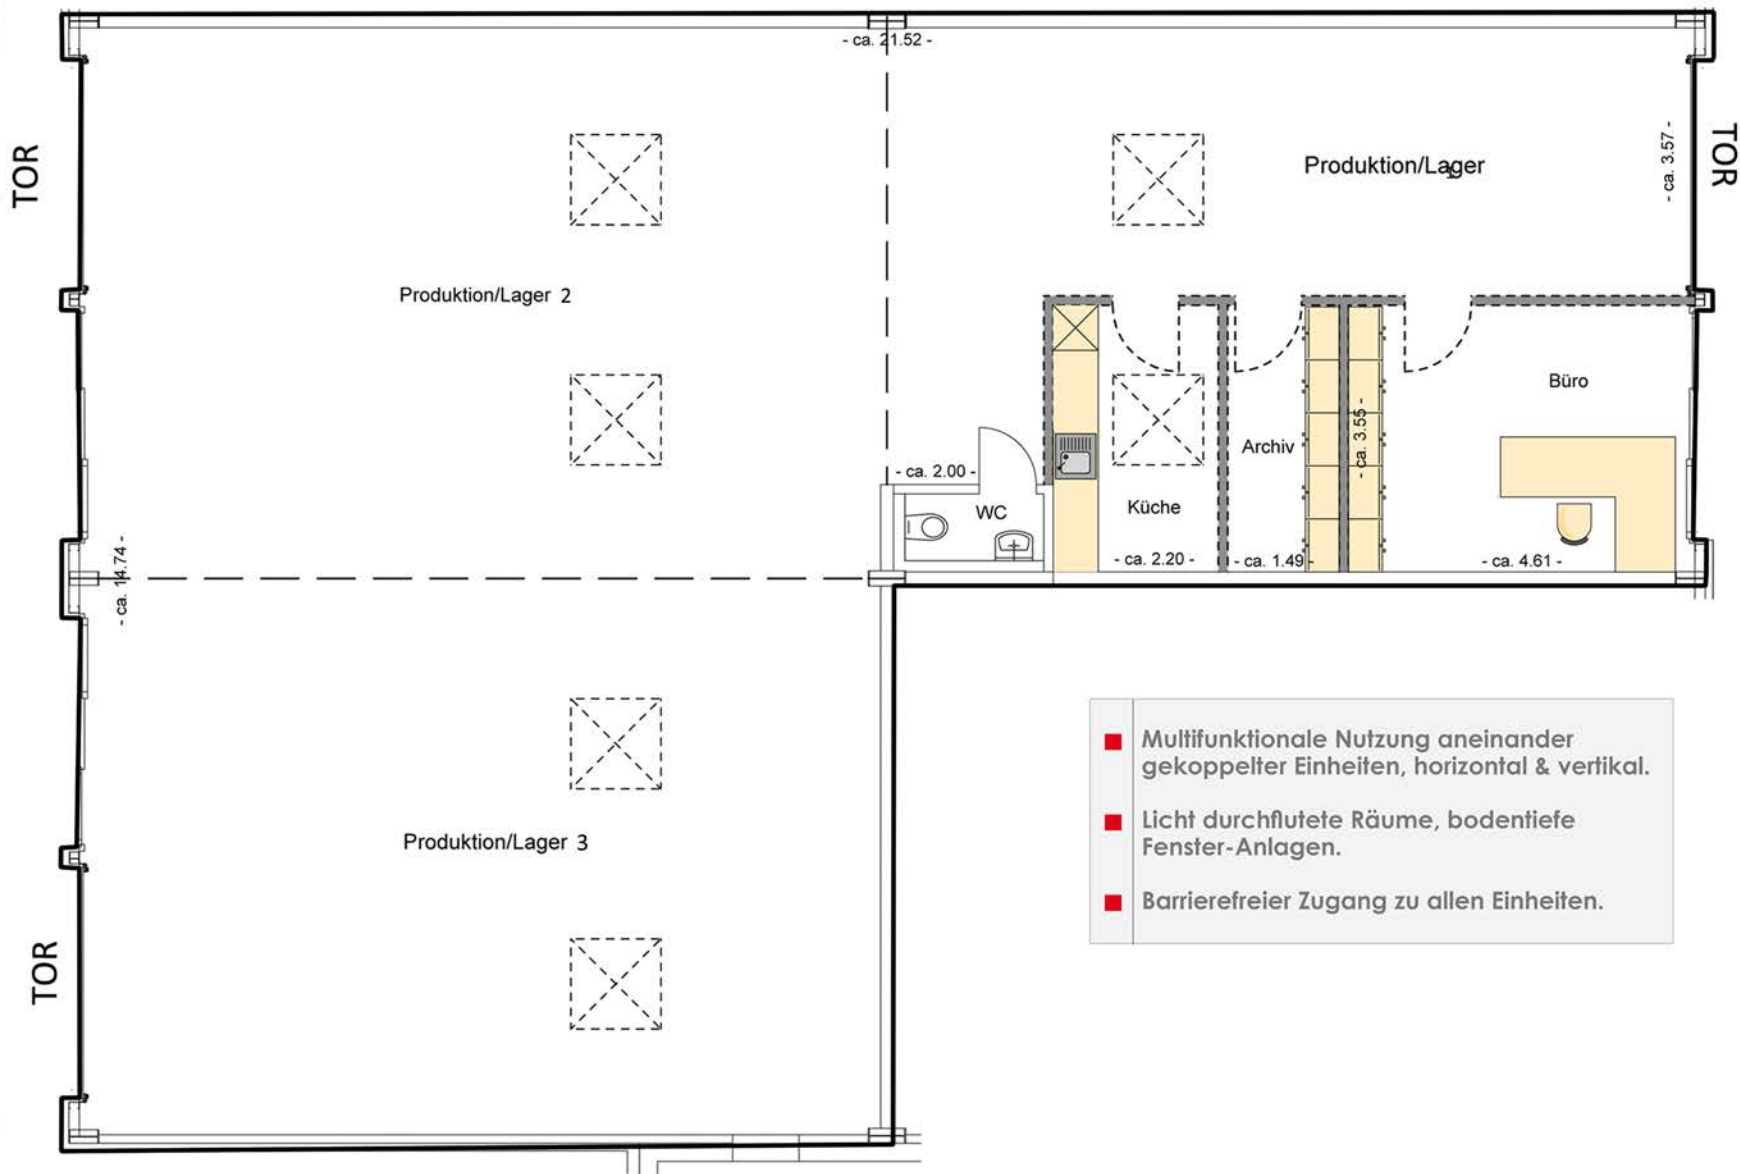

- Multifunktionale Nutzung aneinander gekoppelter Einheiten, horizontal & vertikal.
- Licht durchflutete Räume, bodentiefe Fenster-Anlagen.
- Barrierefreier Zugang zu allen Einheiten.

grau markierte, gestrichelte Wände = Ausbaumöglichkeit
Preise für die Ausbaumöglichkeit erhalten Sie gerne auf Anfrage.

GEWERBE-HALLE Grundriss EG

- Multifunktionale Nutzung aneinander gekoppelter Einheiten, horizontal & vertikal.
- Licht durchflutete Räume, bodentiefe Fenster-Anlagen.
- Barrierefreier Zugang zu allen Einheiten.

grau markierte, gestrichelte Wände = Ausbaumöglichkeit
 Preise für die Ausbaumöglichkeit erhalten Sie gerne auf Anfrage.

GEWERBE-HALLE Grundriss EG

- Multifunktionale Nutzung aneinander gekoppelter Einheiten, horizontal & vertikal.
- Licht durchflutete Räume, bodentiefe Fenster-Anlagen.
- Barrierefreier Zugang zu allen Einheiten.