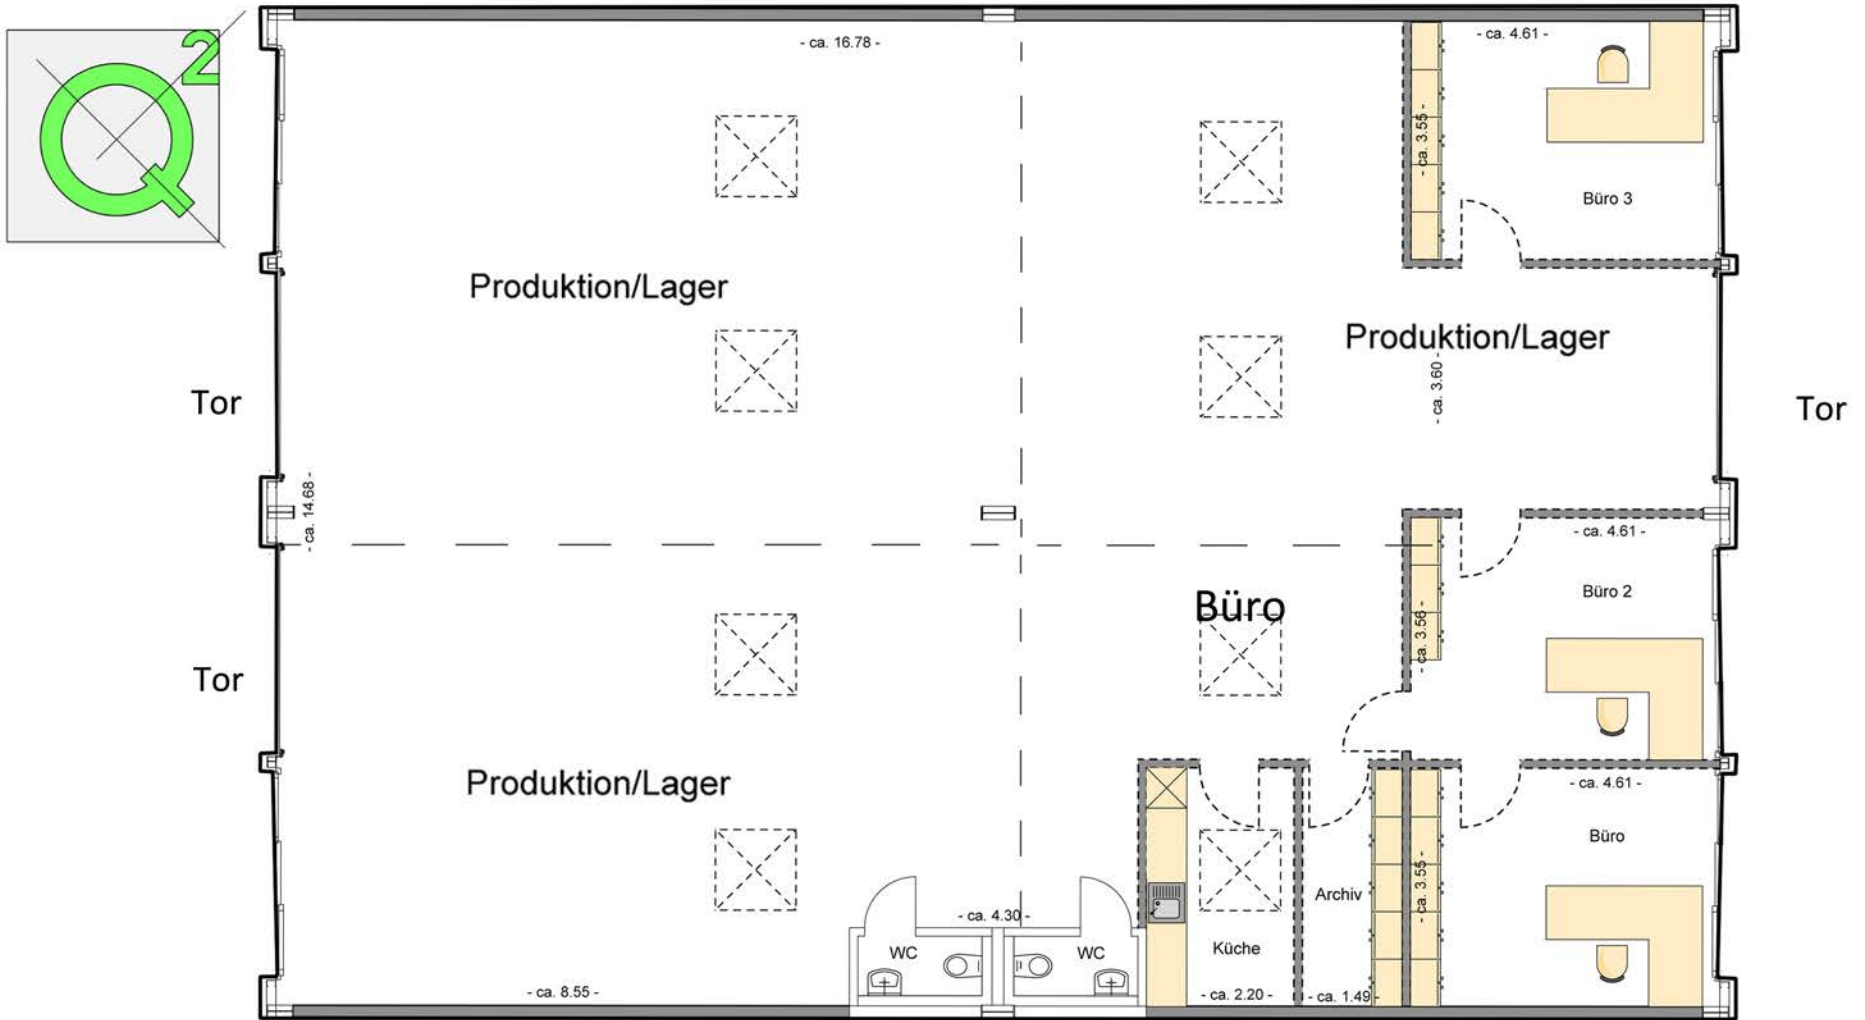

- Multifunktionale Nutzung aneinander gekoppelter Einheiten, horizontal & vertikal.
- Licht durchflutete Räume, bodentiefe Fenster-Anlagen.
- Barrierefreier Zugang zu allen Einheiten.

grau markierte, gestrichelte Wände = Ausbaumöglichkeit
Preise für die Ausbaumöglichkeit erhalten Sie gerne auf Anfrage.

GEWERBE-HALLE Grundriss EG

- Multifunktionale Nutzung aneinander gekoppelter Einheiten, horizontal & vertikal.
- Licht durchflutete Räume, bodentiefe Fenster-Anlagen.
- Barrierefreier Zugang zu allen Einheiten.

grau markierte, gestrichelte Wände = Ausbaumöglichkeit
 Preise für die Ausbaumöglichkeit erhalten Sie gerne auf Anfrage.

GEWERBE-HALLE Grundriss EG

- Multifunktionale Nutzung aneinander gekoppelter Einheiten, horizontal & vertikal.
- Licht durchflutete Räume, bodentiefe Fenster-Anlagen.
- Barrierefreier Zugang zu allen Einheiten.

grau markierte, gestrichelte Wände = Ausbaumöglichkeit
Preise für die Ausbaumöglichkeit erhalten Sie gerne auf Anfrage.

GEWERBE-HALLE Grundriss EG

grau markierte, gestrichelte Wände = Ausbaumöglichkeit
 Preise für die Ausbaumöglichkeit erhalten Sie gerne auf Anfrage.